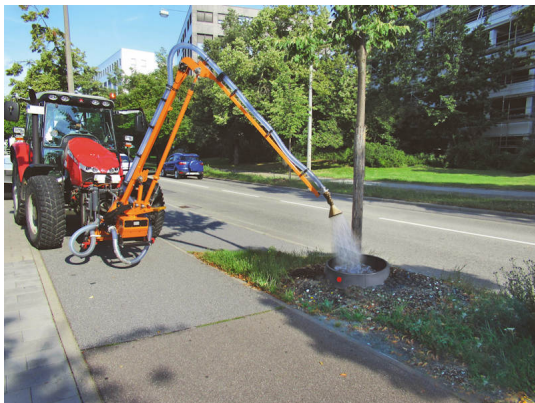

- flexibler umweltneutraler Kunststoff
- UV stabil
- formstabil
- keine Verletzungsgefahr für Radfahrer oder spielende Kinder
- gefertigt in der EU

Lieferform

in zwei Größen

- 67 cm Ø - Füllmenge 55 ltr - 3 teilig

Kokosmatte gegen Unkraut