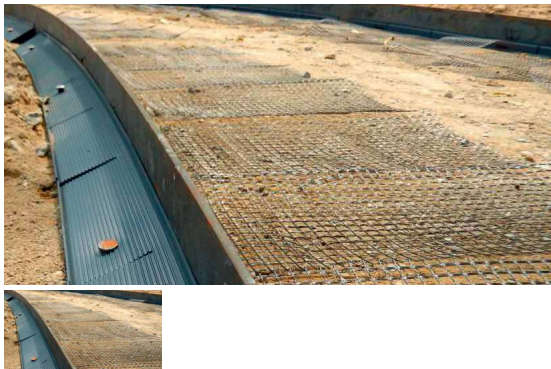

## Steifix® stahl rund

Die Lösung für Flachstahlablüsse. Speziell auch für Asphalt entwickelt. Steifix® stahl erübrigt das aufwendige Einbetonieren des Flachstahls.

Bewertung: Noch nicht bewertet

[Stellen Sie eine Frage zu diesem Produkt](#)